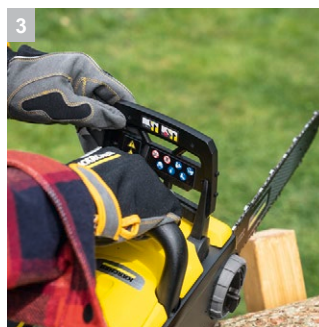

## CNS 36-35 Battery

С высокой скоростью цепи и длинным лезвием: аккумуляторная цепная пила CNS 36-35 идеально подходит для сложных задач по уходу за деревьями. Поставляется без аккумулятора и зарядного устройства.

### 1 Натяжение цепи без применения инструментов

- Цепь легко натягивается при помощи поворотной ручки.

### 3 Защита от травм

- Немедленная остановка цепи обеспечивает максимальную безопасность в случае отброса пилы.

### 4 Зубчатый упор

- Обеспечивает точную и безопасную распиловку благодаря фиксации пилы на обрабатываемом материале.